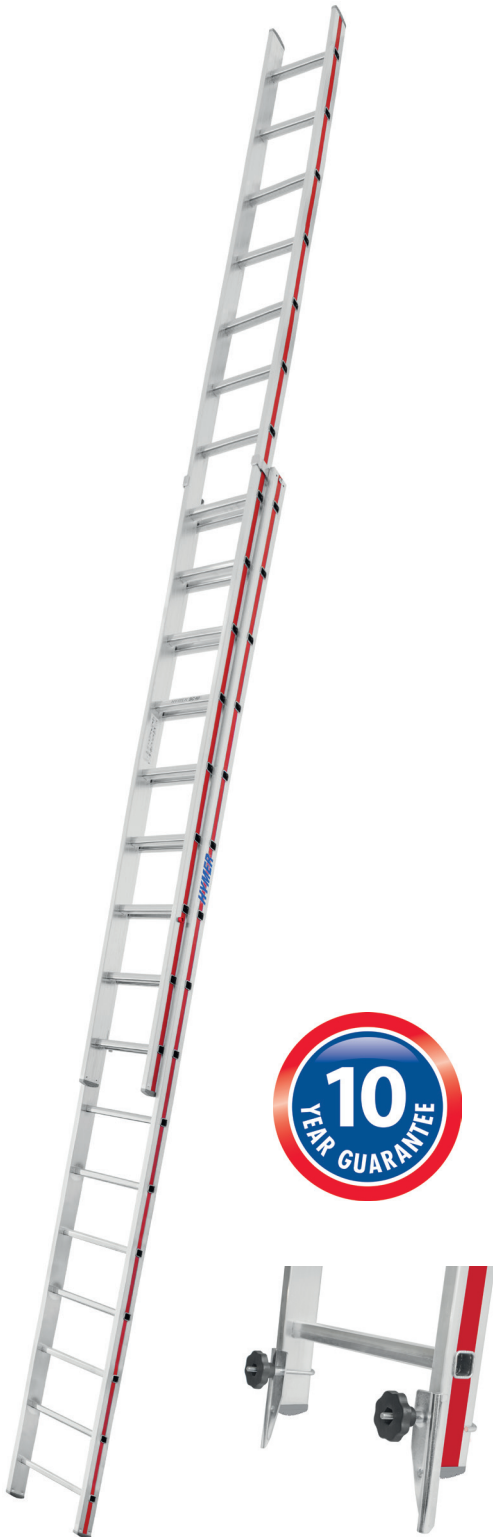

# Mit Sicherheit hoch hinaus

- Leiteraktion vom 6. bis 31. Oktober 2014 -

**Hymer Schiebeleiter 2-teilig mit 2 x 16 Sprossen inklusive Fußspitzenset**

- ➔ Leiterinnenbreite 300 mm (Oberteil)
- ➔ Holme aus nahtlosen Strangpressprofilen mit ergonomischer Form
- ➔ Sprossen aus Walzprofil
- ➔ mit Holm verpresste Leiterfüße aus hochwertigem Kunststoff
- ➔ Führungsbeschläge aus massivem Stahl gefertigt
- ➔ beide Leiternteile können einzeln verwendet werden

Sprossenzahl	2 x 16
Standhöhe (Anlegeleiter)	6,98 m
Arbeitshöhe	8,48 m
Reichhöhe	8,98 m

Schiebeleiter 2 x 16  
inkl. Fußspitzenset:

**283,00 €**

zzgl. MwSt., solange der Vorrat reicht